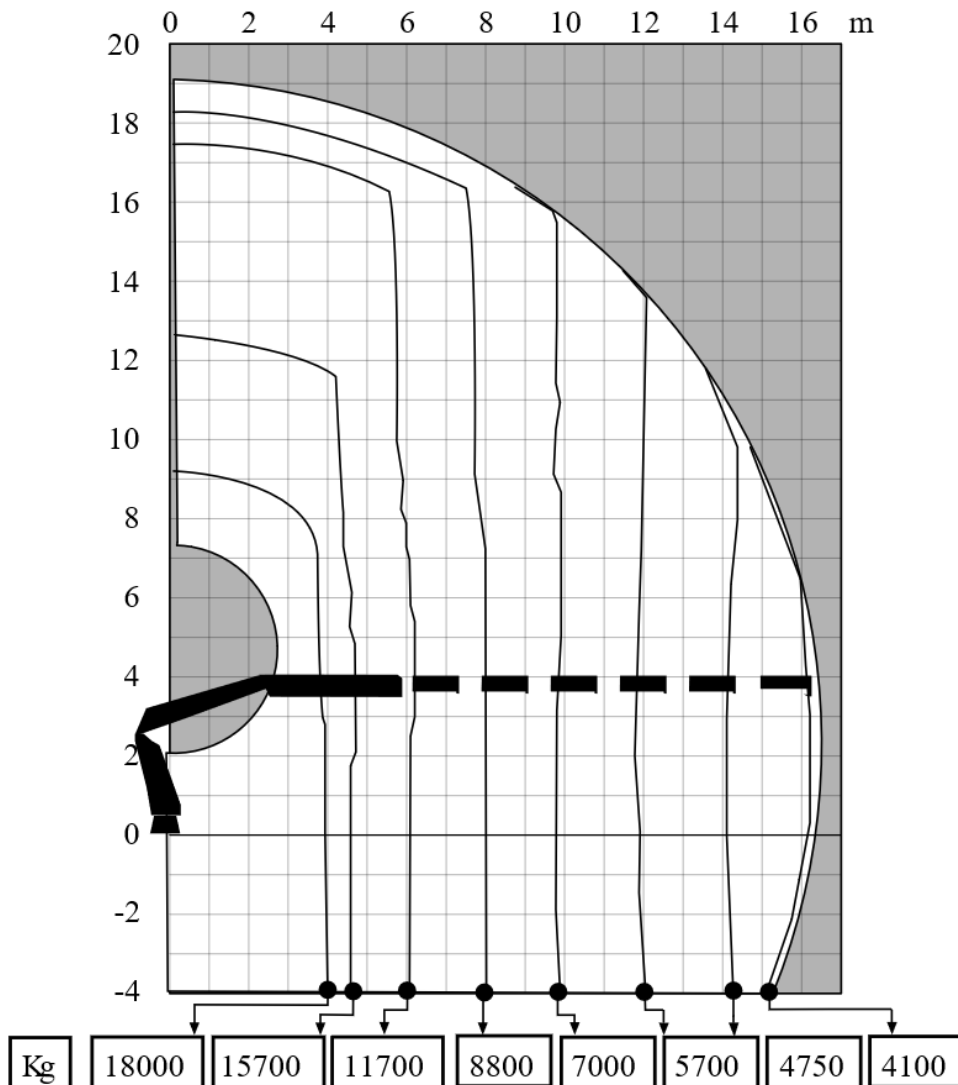

## 855 EP-6

### Algemene informatie

| Leeggewicht                          | Laadvermogen                         | Laadvloer hoogte | Laadvloer breedte | Bijzonderheden |
|--------------------------------------|--------------------------------------|------------------|-------------------|----------------|
| +/- 34.000 kg<br>Met<br>aanhangwagen | +/- 16.000 kg<br>Met<br>aanhangwagen | 1000/900 mm      | 2550 mm           | -              |