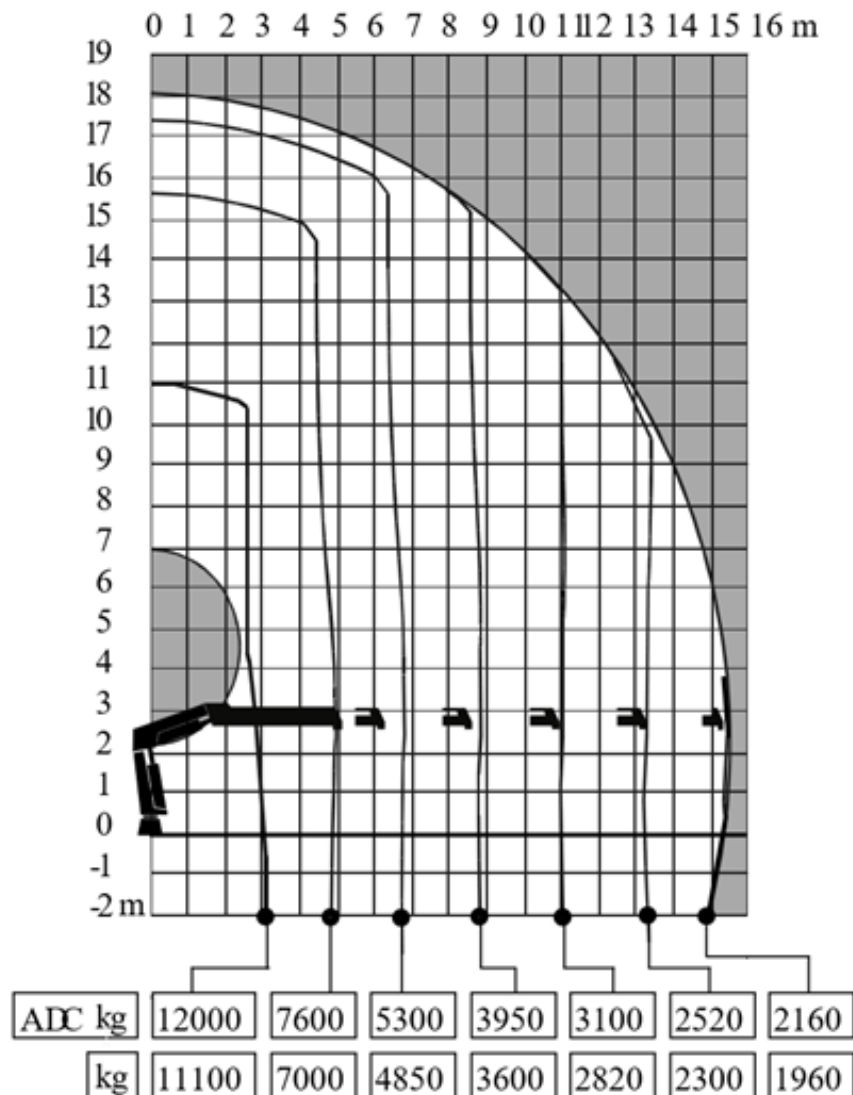

422 EP-5 HiPro

Algemene informatie

Leeggewicht	Laadvermogen	Laadvloer hoogte	Laadvloer breedte	Bijzonderheden
+/- 26.000 kg Met Aanhangwagen	+/- 24.000 kg Met aanhangwagen	1000/900 mm	2550 mm	-